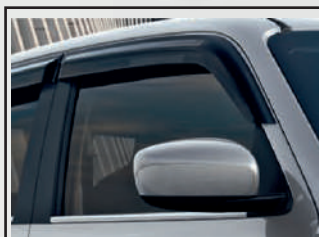

DEFLECTORES
Q 299.00