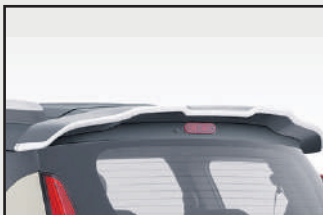

MOLDURA DE BUMPER INF
AHUMADO
Q 699.00

DEFLECTORES
Q 449.00

ALFOMBRA DE HULE TRAS
Q 499.00

XL7

RED DE CARGA
Q 299.00

SPOILER TRASERO
Q 949.00

PROTECTOR DE BUMPER TRASERO
Q 199.00

PROTECTOR INFERIOR DE PUERTA
Q 349.00