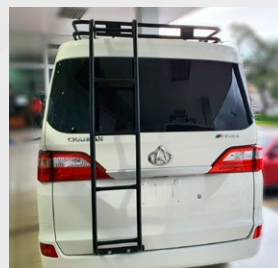

PARRILLA PORTA ESCALERA

CM5
-PANEL
-MICROBUS

Q4,399.00

Precio IVA incluido